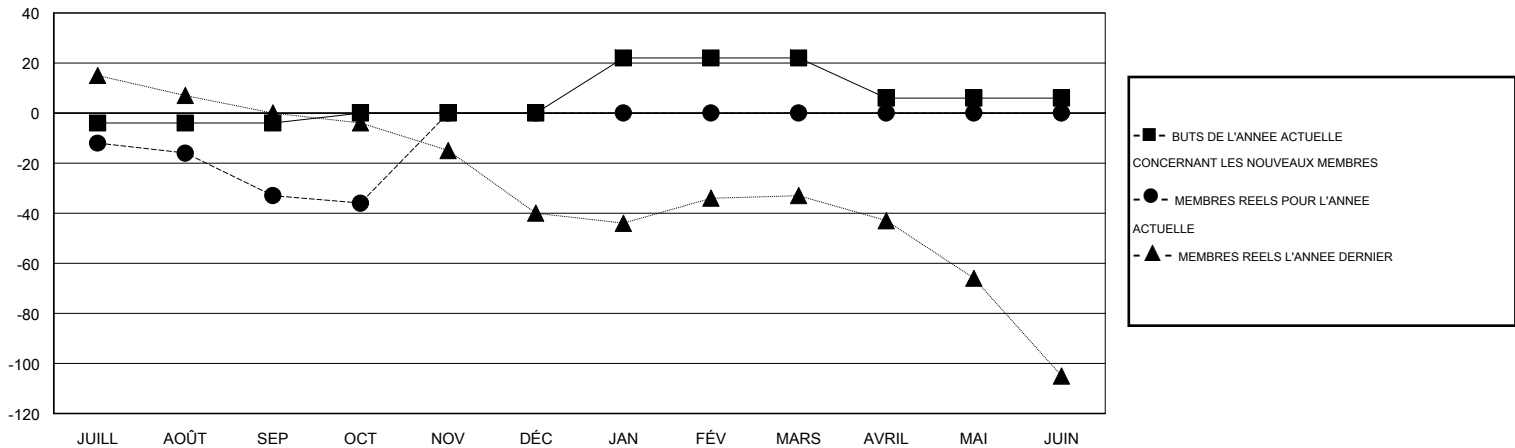

MONTHLY MEMBERSHIP PROGRESS REPORT

District 103CC

Results as of: 10/31/2016

GMT: Jean-Jacques STOFFEL-MUNCK

LIEU FRANCE

RC EME 4

Clubs					Membres				
RESULTATS POUR 2016-2017					RESULTATS POUR 2016-2017				
TRIMESTRE	BUT CONCERNANT LES NOUVEAUX CLUBS	NOUVEAUX CLUBS	CLUBS ANNULÉS	GAIN NET/PERTE NETTE	TRIMESTRE	BUT CONCERNANT LES NOUVEAUX MEMBRES	MEMBRES FONDATEURS ET NOUVEAUX AJOUTÉS	MEMBRES RADIÉS	GAIN NET/PERTE NETTE
JUILL/AOÛT/SEP	0	0	3	-3	JUILL/AOÛT/SEP	-4	14	47	-33
OCT/NOV/DÉC	1	0	0	0	OCT/NOV/DÉC	4	11	14	-3
JAN/FÉV/MARS	2	0	0	0	JAN/FÉV/MARS	22	0	0	0
AVRIL/MAI/JUIN	0	0	0	0	AVRIL/MAI/JUIN	-16	0	0	0

BUTS ET NOUVEAUX CLUBS REELS - CUMULATIF

BUTS ET MEMBRES REELS - CUMULATIF

CLUBS RADIÉS: 3	18 CLUBS OF 82 ONT AJOUTE 1 OU PLUSIEURS NOUVEAUX MEMBRES	DISTRIBUTION PAR SEXE HOMME 1,114 (72.72%) FEMME 418 (27.28%)
MEMBRES RADIÉS DECEDE 7 CLUB ANNULÉ 0 AUTRE 54 TOTAL 61	CLIQUER ICI POUR AVOIR LES DONNEES DE L'EVALUATION DE SANTE	MEMBRES D'UNITE FAMILIALE 85 CHEF DE FAMILLE 42 N'EST PAS CHEF DE FAMILLE 43