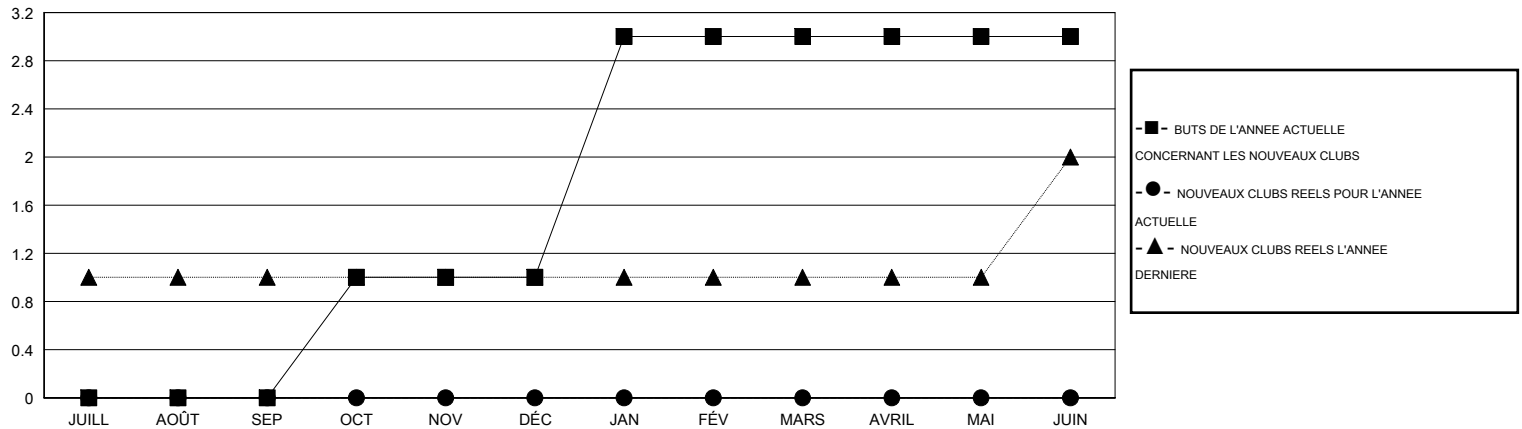

MONTHLY MEMBERSHIP PROGRESS REPORT

District 103CC

Results as of: 10/31/2016

GMT: Jean-Jacques STOFFEL-MUNCK

LIEU FRANCE

RC EME 4

Clubs					Membres				
RESULTATS POUR 2016-2017					RESULTATS POUR 2016-2017				
TRIMESTRE	BUT CONCERNANT LES NOUVEAUX CLUBS	NOUVEAUX CLUBS	CLUBS ANNULÉS	GAIN NET/PERTE NETTE	TRIMESTRE	BUT CONCERNANT LES NOUVEAUX MEMBRES	MEMBRES FONDATEURS ET NOUVEAUX AJOUTÉS	MEMBRES RADIÉS	GAIN NET/PERTE NETTE
JUILL/AOÛT/SEP	0	0	3	-3	JUILL/AOÛT/SEP	-4	14	47	-33
OCT/NOV/DÉC	1	0	0	0	OCT/NOV/DÉC	4	11	14	-3
JAN/FÉV/MARS	2	0	0	0	JAN/FÉV/MARS	22	0	0	0
AVRIL/MAI/JUIN	0	0	0	0	AVRIL/MAI/JUIN	-16	0	0	0

BUTS ET NOUVEAUX CLUBS REELS - CUMULATIF